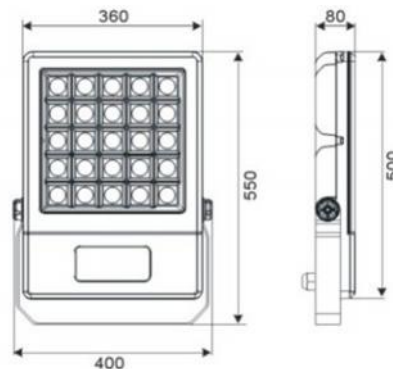

## PLS-FL21101

Model	Material	LED Typ	Volt	Watt	Min Lum.	Temp.	IP	Class	Gewicht
-------	----------	---------	------	------	----------	-------	----	-------	---------

PLS-FL21101	Aluminium Spezialglas	CREE XRE	230V 50Hz	25W	1860 lm	-30° bis +60°	IP65	Class I	3 Kg	
-------------	-----------------------	----------	-----------	-----	---------	---------------	------	---------	------	--

## PLS-FL21401

Model	Material	LED Typ	Volt	Watt	Lumen	Temp	IP	Class	Gewicht
-------	----------	---------	------	------	-------	------	----	-------	---------

PLS-FL21401	Aluminium Spezialglas	75x CREE XPG	230V	120W	9173lm	-30° bis +60°	IP65	Class I	
-------------	-----------------------	--------------	------	------	--------	---------------	------	---------	--