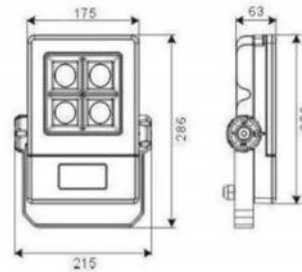

## PLS-FL21101

Model	Material	LED Typ	Volt	Watt	Min Lum.	Temp.	IP	Class	Gewicht
-------	----------	---------	------	------	----------	-------	----	-------	---------

PLS-FL21101	Aluminium Spezialglas	CREE XRE	230V 50Hz	25W	1860 lm	-30° bis +60°	IP65	Class I	3 Kg	
-------------	-----------------------	----------	-----------	-----	---------	---------------	------	---------	------	--

## PLS-FL21401

Model	Material	LED Typ	Volt	Watt	Lumen	Temp	IP	Class	Gewicht
-------	----------	---------	------	------	-------	------	----	-------	---------

PLS-FL21401	Aluminium Spezialglas	75x CREE XPG	230V	120W	9173lm	-30° bis +60°	IP65	Class I	
-------------	-----------------------	--------------	------	------	--------	---------------	------	---------	--